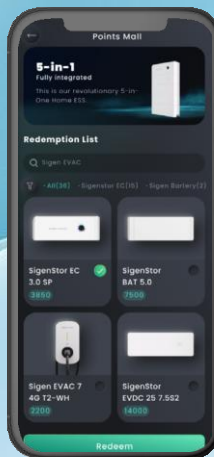

Diventa Installatore partner Sigenergy

Programma punti installatori

Ottieni punti per ogni installazione

	Sigen Energy Controller SP	7 punti / kW		Sigen Hybrid SP2	2 punti / kW	
	Sigen Energy Controller TP	5 punti / kW		Sigen Hybrid TP2	1 punto / kW	
	Sigen EV DC Charging Module	7 punti / kW				
	Sigen Battery	10 punti / kWh				
		Sigen EV AC Charger	2 punti / kW			

Come accelerare l'accumulo di punti

SIGENERGY PLATINUM INSTALLER	SIGENERGY GOLD INSTALLER	SIGENERGY SILVER INSTALLER	SIGENERGY CERTIFIED INSTALLER
x 2.5 punti	x 1.5 punti	x 1.2 punti	x 1.0 punti

Regole fondamentali >> Gli installatori vincolati possono ottenere punti SOLO acquistando dal proprio distributore vincolato.

Richiedi i prodotti utilizzando i tuoi punti su Points Mall

Riscatta i tuoi punti sul Points Mall >> Tramite l'APP mySigen o Sigen Cloud.

ENJOY GREEN ENERGY