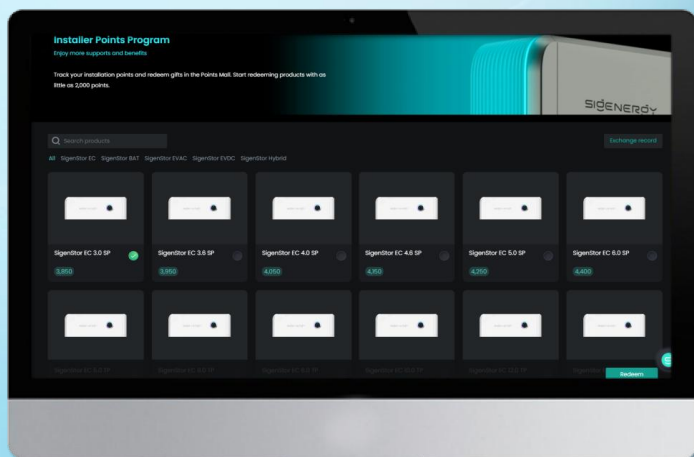

Diventa Installatore partner Sigenergy

Programma punti installatori

Ottieni punti per ogni installazione

	Sigen Energy Controller SP	7 punti / kW		Sigen Hybrid SP2	2 punti / kW	
	Sigen Energy Controller TP	5 punti / kW		Sigen Hybrid TP2	1 punto / kW	
	Sigen EV DC Charging Module	7 punti / kW				
	Sigen Battery	10 punti / kWh				
		Sigen EV AC Charger	2 punti / kW			

Come accelerare l'accumulo di punti

SIGENERGY PLATINUM INSTALLER	SIGENERGY GOLD INSTALLER	SIGENERGY SILVER INSTALLER	SIGENERGY CERTIFIED INSTALLER
x 2.5 punti	x 1.5 punti	x 1.2 punti	x 1.0 punti

Regole fondamentali >> Gli installatori vincolati possono ottenere punti SOLO acquistando dal proprio distributore vincolato.

Richiedi i prodotti utilizzando i tuoi punti su Points Mall

Riscatta i tuoi punti sul Points Mall >> Tramite l'APP mySigen o Sigen Cloud.

ENJOY GREEN ENERGY